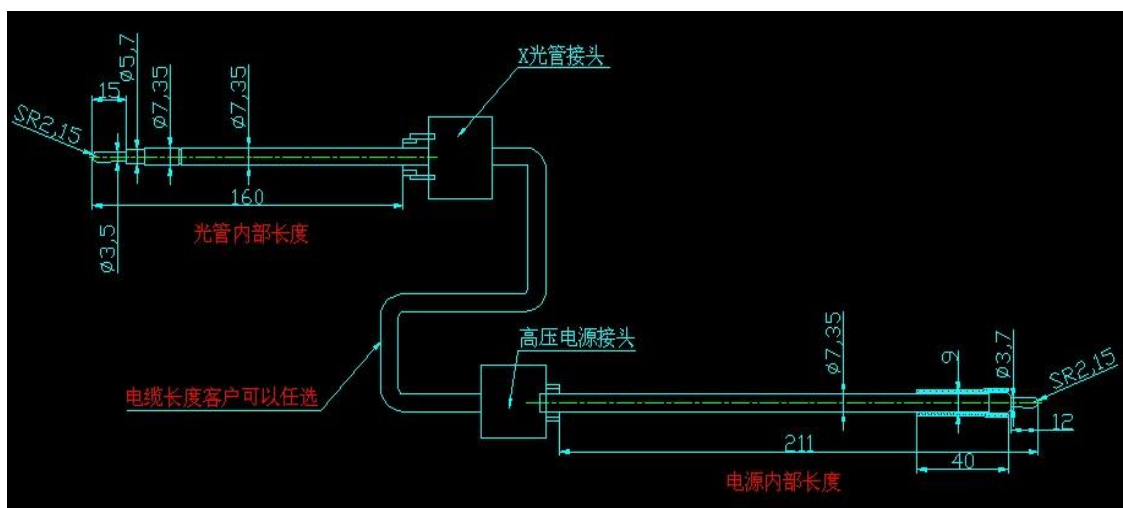

# 配套国产 X 光管电缆规格

75kV 成品电缆实物图：

配套国产 X 光管

75kV 成品电缆尺寸图：

1、图中光管内部长度:客户可根据需要自定长度。

2、图中电源内部长度:客户可根据需要自定长度。

3、图中电缆长度:客户可根据需要自定长度。